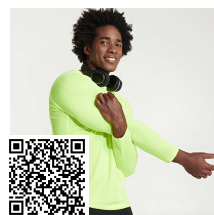

MONTECARLO L/S CA0415