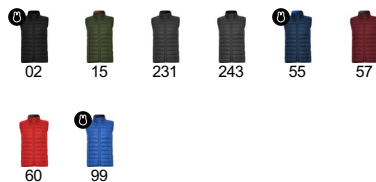

OSLO RA5092

DUO KIDS

DESCRIPTION

Vīriešu veste. · Rāvējslēdzēji tajā pašā tonī kā veste. · Divas priekšējās kabatas ar rāvējslēdzēju. · Iekšējā kontrastējošā odere. Vieglis un saliekams apģērbs. Pieguļoša forma sieviešu mod

COMPOSITION

100% poliestra tafta.

REMARKS

*Ūdens izturīgs modelis. *Vēja izturīgs modelis.

SIZES

Adults:: S · M · L · XL · 2XL · 3XL · 4XL / Kids:: 4 · 6 · 8 · 10 · 12 · 14 · 16

QUANTITIES

	Box	Pack
Adults:	10 un.	1 un.
Kids:	10 un.	1 un.

COLORS

SIZES

Adults:	S	M	L	XL	2XL	3XL	4XL
WIDTH (A)	53cm	55.5cm	58cm	61.5cm	65cm	69cm	73cm
LONG (B)	66cm	68cm	70cm	72cm	74cm	75cm	76cm

Kids:	4	6	8	10	12	14	16
WIDTH (A)	36cm	38cm	40cm	42cm	45cm	48cm	51cm
LONG (B)	43cm	47cm	50cm	53cm	57cm	61cm	65cm

PRINTING TECHNIQUES AVAILABLE

Handling