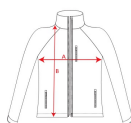

NEBRASKA WOMAN SS6437

DESCRIPTION

Divu slāņu Softshell. 1.- Rāvējslēdzējs tajā pašā tonī ar zodu aizsargu. 2.- Iekšējā odere no flīsa auduma. 3.- Ārējā kabata uz labās krūtīs ar rāvējslēdzēju tajā pašā tonī. 4.- Divas ārējās kabatas ar rāvējslēdzēju tajā pašā tonī. 5.- Regulējama līpekļa aprocēs. 6.- Pielāgojošā forma.

COMPOSITION

Divi slāņi. Arēji: 92% poliesters / 8% elastāns. Iekšēji: 100% extra-silts mikroflīsa poliesters. 300 gsm.

REMARKS

*Ūdens izturīgs. *Vēja izturīgs.

SIZES

Adults: S · M · L · XL · 2XL · 3XL / :

SCHEME

QUANTITIES

	Box	Pack
Adults:	15 un.	1 un.

COLORS

SIZES

Adults:	S	M	L	XL	2XL	3XL
WIDTH (A)	46cm	48cm	50cm	53cm	56cm	59cm
LONG (B)	62cm	64cm	66cm	68cm	69cm	70cm

PRINTING TECHNIQUES AVAILABLE

Heat transfer printing

Handling