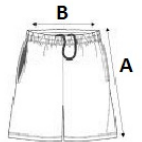

China

📄 2025 : p. 384

📄 2024 : p. 659

**SIZE SPECIFICATION (CM)**

	6/8	8/10	10/12	12/14
Pcs./📦	60	60	60	60
Waist Width (B)	27	29	31	33
Outseam (A)	33	37	41	45
Hip Width (C)	37.50	39.50	41.50	43.50

**COLORS:**

Black
 Fine Grey
 Navy
 White