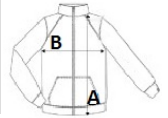

SIZE SPECIFICATION (CM)

	6/8	8/10	10/12	12/14
Pcs./	15	15	15	15
Body Length (A)	47,5	53	57,75	62,5
Chest Width (B)	39,5	42,5	57,75	48,5