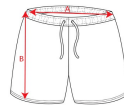

LAZIO BE0418

DESCRIPTION

Viegļie sporta šorti. Elastīga jostasvieta un regulējama savilktnē. Sānu šķēlumi.

COMPOSITION

100% poliesters, 200 g/m².

REMARKS

*Noņemama birka. *Tehniskais audums. *Pieejami arī bērnu izmēri.

SIZES

Adults:: S · M · L · XL · 2XL / Kids:: 4 · 6 · 8 · 10 · 12 · 14 · 16

SCHEME

QUANTITIES

	Box	Pack
Adults:	50 un.	1 un.
Kids:	50 un.	1 un.

COLORS

PRINTING TECHNIQUES AVAILABLE

SIZES

Adults:	S	M	L	XL	2XL
WIDTH (A)	36cm	38cm	40cm	42cm	44cm
LONG (B)	42cm	44cm	46cm	48cm	50cm

Kids:	4	6	8	10	12	14	16
WIDTH (A)	22cm	24cm	26cm	28cm	30cm	32cm	34cm
LONG (B)	29cm	31cm	33cm	35cm	37cm	39cm	41cm

CERTIFICATES