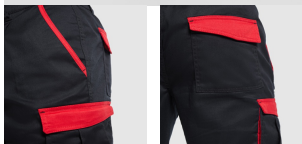

TAHOE BE8409