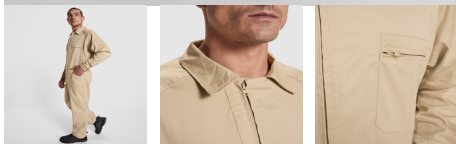

JIMMY BM8401