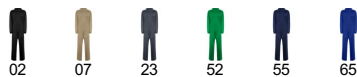

COLORS

PRINTING TECHNIQUES AVAILABLE