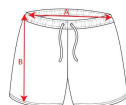

BALOS BN6708

DESCRIPTION

Peldšorti ar sānu kabatām. Sieta odere. Kontrastkrāsas cilpiņas, detaļas un sānu paspulas. Elastīga jostasvieta ar dekoratīvu regulējamu savilktni.

COMPOSITION

100% mikrošķiedras poliesteris, 100 g/m².

REMARKS

SIZES

Adults:: S · M · L · XL · 2XL / :

SCHEME

QUANTITIES

	Box	Pack
Adults:	50 un.	1 un.

COLORS

PRINTING TECHNIQUES AVAILABLE

Heat transfer printing

Handling

SIZES

Adults:	S	M	L	XL	2XL
WIDTH (A)	36cm	38cm	40cm	42cm	44cm
LONG (B)	37cm	38cm	39cm	40.5cm	42cm