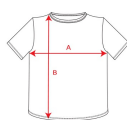

ASSEN CA0201

DESCRIPTION

Sporta kreklis ar īsām piedurknēm. Taisna kakla līnija un dubultas vīles dzeltenā krāsā kontrastam. Auduma ieliktnī piedurkņu iekšpusē, pleci apšūti ar overloku.

COMPOSITION

100% poliesters, 140 gsm

REMARKS

*Noņemama birka *Tehniskais audums *Elpojošs

SIZES

Adults:: S · M · L · XL · 2XL / :

SCHEME

QUANTITIES

	Box	Pack
Adults:	50 un.	1 un.

COLORS

PRINTING TECHNIQUES AVAILABLE

SIZES

Adults:	S	M	L	XL	2XL
WIDTH (A)	35cm	37cm	39cm	41cm	43cm
LONG (B)	35.5cm	38cm	40.5cm	43cm	45cm

CERTIFICATES

www.oeko-tex.com