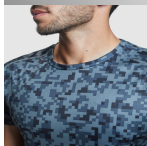

ASSEN CA0201