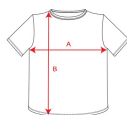

SLAM CA0304

DESCRIPTION

Elpojošs tehnisks T-kreklis ar isām piedurknēm. Roly Control Dry. Vieglu un elastīgu audumu kombinācija plecos, mugurā un sānu paneļos. Tonis tonī apaļš kakla izgriezums un kakla viļes apdare ar lenti. Šuves pārbīdītas uz priekšu. GRS sertificēts.

COMPOSITION

Galvenais audums: 100% pārstrādāts poliesters. Tīkveida audums: 92% pārstrādāts poliesters / 8% elastāns. 100 g/m².

REMARKS

*Nņemama etiķete.

SIZES

Adults: S · M · L · XL · 2XL · 3XL / :

SCHEME

QUANTITIES

	Box	Pack
Adults:	50 un.	1 un.

COLORS

SIZES

Adults:	S	M	L	XL	2XL	3XL
WIDTH (A)	48cm	51cm	54cm	57cm	60cm	63cm
LONG (B)	69cm	71cm	72cm	73cm	74cm	75cm

PRINTING TECHNIQUES AVAILABLE

Heat transfer printing

Handling

CERTIFICATES

96% GRS Certified
Recycled Polyester
Certified by INTERTEK
139218