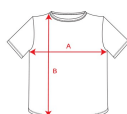

PRIME CA0365

DESCRIPTION

Bezšuvju termokreklis. Pieguļoša piegrieztne. Apaļš kakla izgriezums no atbilstoša auduma.

COMPOSITION

92% poliamīds / 8% elastāns, 200 g/m².

REMARKS

*Pieejams bērnu izmēros *Elpojošs modelis.

SIZES

Adults:: 3XS-2XS · XS-S · M-L · XL-2XL / Kids:: 4 · 6 · 8 · 10

SCHEME

QUANTITIES

	Box	Pack
Adults:	50 un.	1 un.
Kids:	50 un.	1 un.

COLORS

PRINTING TECHNIQUES AVAILABLE

SIZES

Adults:	3XS-2XS	XS-S	M-L	XL-2XL
WIDTH (A)	35cm	36cm	37cm	38cm
LONG (B)	64cm	66cm	68cm	70cm
Kids:	4	6	8	10
WIDTH (A)	26cm	28cm	30cm	32cm
LONG (B)	38cm	43cm	48cm	53cm