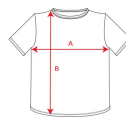

PORTO CA0413

DESCRIPTION

Elpojošs T-kreklis ar garām raglāna piedurknēm. Kontrastpaneļi piedurkņu iekšpusē. Kontrastkrāsas detaļa apkaklē. Elkoņu polsterējums. 1x1 rievotas aproces.

COMPOSITION

100% poliesters, 160 g/m².

REMARKS

*Noņemama etiķete. *Funkcionāls audums. *Elpojošs.

SIZES

Adults:: M · L · XL · 2XL / Kids:: 8 · 12 · 16

SCHEME

QUANTITIES

	Box	Pack
Adults:	25 un.	1 un.
Kids:	25 un.	1 un.

COLORS

PRINTING TECHNIQUES AVAILABLE

SIZES

Adults:	M	L	XL	2XL
WIDTH (A)	52cm	56cm	60cm	64cm
LONG (B)	70cm	72cm	74cm	76cm
Kids:	8	12	16	
WIDTH (A)	40cm	44cm	48cm	
LONG (B)	54cm	58cm	62cm