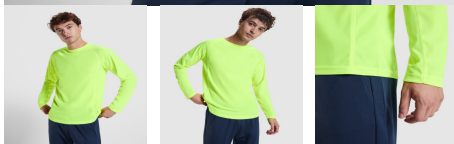

MONTECARLO L/S CA0415

DESCRIPTION

Elpojošs tehnisks T-krekls ar raglāna piedurknēm. Roly Control Dry. Tonis tonī apaļš kakla izgriezums un kakla viļes apdare ar lenti. UV sertificēts.

COMPOSITION

100% poliesters. Būvums: 150 g/m².

REMARKS

*UV801 sertificēts. *Noņemama etiķete. *Funkcionāls audums. *Pieejams bērnu izmēros.

SIZES

Adults:: S · M · L · XL · 2XL / Kids:: 4 · 8 · 12 · 16

SCHEME

QUANTITIES

	Box	Pack
Adults:	50 un.	5 un.
Kids:	50 un.	5 un.

COLORS

PRINTING TECHNIQUES AVAILABLE

Heat transfer printing

Handling

SIZES

Adults:	S	M	L	XL	2XL
WIDTH (A)	48cm	51cm	54cm	57cm	60cm
LONG (B)	70cm	72cm	73cm	74cm	75cm
Kids:	4	8	12	16	
WIDTH (A)	33cm	37cm	41cm	45cm	
LONG (B)	50cm	55cm	60cm	65cm