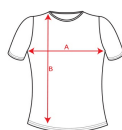

MONTECARLO WOMAN CA0423

DESCRIPTION

Elpojšs pieguošs tehnisks T-krekls ar isām piedurknēm. Roly Control Dry. Tonis tonī apaļš kakla izgriezums un kakla viļes apdare ar lenti (ar UV sertifikātu).

COMPOSITION

100% poliesters pikē. Būvums: 150 g/m².

REMARKS

*Piemērots sublimācijas apdrukai. *Viegli mazgājams un kopjams audums. *Ultravioleta aizsardzības koeficients pēc krāsas *Pieejams viriešu modelis.

SIZES

Adults.: S · M · L · XL · 2XL / :

SCHEME

QUANTITIES

	Box	Pack
Adults:	50 un.	5 un.

COLORS

PRINTING TECHNIQUES AVAILABLE

SIZES

Adults:	S	M	L	XL	2XL
WIDTH (A)	41.5cm	44.5cm	47.5cm	50.5cm	53.5cm
LONG (B)	62cm	64cm	66cm	68cm	70cm

CERTIFICATES

www.oeko-tex.com