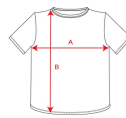

DESCRIPTION

Elpojošs tehnisks T-kreklis ar isām piedurknēm. Roly Control Dry. Antibakteriāls. Pagarināta mugurpusē apakšmala. Sānu šuves pārbīdītas uz priekšu. Tonis tonī apaļš kakla izgriezums un kakla viļes apdare ar lenti. GRS sertificēts.

COMPOSITION

100% pārstrādāts poliesters, vafeļu bloķētājs, 125 g/m².

REMARKS

*Noņemama etiķete. *DRY funkcija. *Elpojošs. *Elastīgs audums. Produkts sertificēts saskaņā ar standartu 139218-GRS.

SIZES

Adults:: S · M · L · XL · 2XL · 3XL / Kids:: 4 · 8 · 12 · 16

SCHEME

QUANTITIES

	Box	Pack
Adults:	50 un.	5 un.
Kids:	50 un.	5 un.

COLORS

PRINTING TECHNIQUES AVAILABLE

Heat transfer printing

Handling

SIZES

Adults:	S	M	L	XL	2XL	3XL
WIDTH (A)	49cm	52cm	55cm	59cm	63cm	65cm
LONG (B)	68cm	70cm	72cm	74cm	76cm	78cm
Kids:	4	8	12	16		
WIDTH (A)	34cm	38cm	42cm	46cm		
LONG (B)	50cm	55cm	60cm	65cm