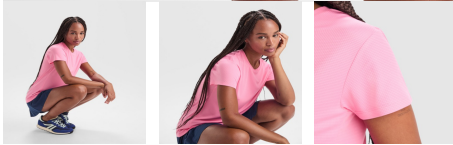

ESTORIL WOMAN CA0431