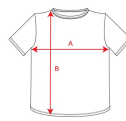

SHIBA CA1219

DESCRIPTION

T-krekls ar garām piedurknēm un sānu vīlēm. 1x1 rievots apaļš kakls un aproces. Līmēts kakla izgriezums no atbilstoša auduma. Kreisā krūšu kabata.

COMPOSITION

100% kokvilna, 165 g/m².

REMARKS

*Noņemama etiķete.

SIZES

Adults:: S · M · L · XL · 2XL · 3XL / :

SCHEME

QUANTITIES

	Box	Pack
Adults:	50 un.	1 un.

COLORS

PRINTING TECHNIQUES AVAILABLE

SIZES

Adults:	S	M	L	XL	2XL	3XL
WIDTH (A)	46cm	50cm	54cm	58cm	62cm	66cm
LONG (B)	70cm	72cm	74cm	76cm	78cm	80cm

CERTIFICATES