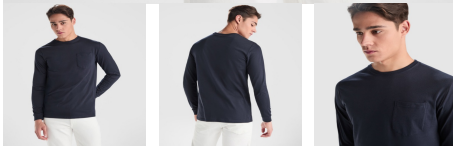

SHIBA CA1219