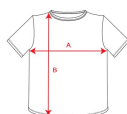

ATOMIC 150 CA6424

DESCRIPTION

Cauruļveida t-krekls ar īsām piedurknēm. 1x1 rievots apaļš kakls. Līmēts kakla izgriezums no atbilstoša auduma.

COMPOSITION

100% kokvilna. Būvums: 150 g/m². Pelēkā krāsa 58: 85% kokvilna / 15% viskoze.

REMARKS

*Šī modeļa kvalitāte un krāsas neatbilst zīmola standartiem.

SIZES

Adults.: XS · S · M · L · XL · 2XL · 3XL · 4XL · 5XL / :

SCHEME

QUANTITIES

	Box	Pack
Adults:	100 un.	10 un.

COLORS

SIZES

Adults:	XS	S	M	L	XL	2XL	3XL	4XL	5XL
WIDTH (A)	46cm	48cm	50cm	54cm	58cm	62cm	66cm	70cm	74cm
LONG (B)	67cm	69cm	71cm	73cm	75cm	77cm	79cm	81cm	82cm

PRINTING TECHNIQUES AVAILABLE

CERTIFICATES