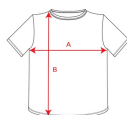

DOGO PREMIUM CA6502

DESCRIPTION

T-krekls ar īsām piedurknēm un sānu vīlēm. 1x1 rievots apaļš kakls (4 slāņi). Līmēts kakla izgriezums no atbilstoša auduma.

COMPOSITION

100% kokvilna. Blīvums: 165 g/m². Pelēkā krāsa 58: 85% kokvilna / 15% viskoze.

REMARKS

*4XL izmērs krāsās: balts 01, melns 02, tumši zils 55, pudelzāls 56, karaliski zils 05 un pelēks 58. *5XL izmērs krāsās balts 01 un melns 02. *Noņemama etiķete. *Pieejami bērnu izmēri.

SIZES

Adults:: S · M · L · XL · 2XL · 3XL · 4XL · 5XL / Kids:: 3/4 · 5/6 · 7/8 · 9/10 · 11/12

SCHEME

QUANTITIES

	Box	Pack
Adults:	100 un.	5 un.
Kids:	100 un.	5 un.

COLORS

SIZES

Adults:	S	M	L	XL	2XL	3XL	4XL	5XL
WIDTH (A)	49cm	52cm	55cm	58cm	62cm	66cm	70cm	74cm
LONG (B)	69cm	71cm	73cm	75cm	77cm	79cm	81cm	84cm
Kids:	3/4	5/6	7/8	9/10	11/12			
WIDTH (A)	33cm	36cm	39cm	43cm	47cm			
LONG (B)	43cm	47cm	51cm	55cm	59cm			

CERTIFICATES

www.oeko-tex.com

PRINTING TECHNIQUES AVAILABLE