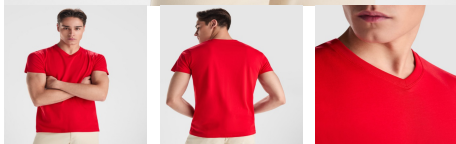

SAMOYEDO CA6503

3XL

DESCRIPTION

cauruļveida t-krekls ar īsām piedurknēm. V veida kakls 1x1 rievots. Līmēts kakla izgriezums no atbilstoša auduma.

COMPOSITION

100% cotton, single jersey 155 g/m². Heather grey 58: 85% cotton / 15% viscose.

REMARKS

*Size 3XL: Available in all colours. *Removable label.

SIZES

Adults:: S · M · L · XL · 2XL · 3XL / :

SCHEME

QUANTITIES

Adults:

Box	Pack
100 un.	5 un.

COLORS

SIZES

Adults:	S	M	L	XL	2XL	3XL
WIDTH (A)	49cm	52cm	55cm	58cm	62cm	66cm
LONG (B)	69cm	71cm	73cm	75cm	77cm	79cm

PRINTING TECHNIQUES AVAILABLE

CERTIFICATES

www.oeko-tex.com