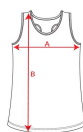

BRENDA CA6535

Duo Concept
[CODEDUO]

DESCRIPTION

Pielāgots bez piedurknēm T-krekls ar "T" formas muguru, kas pielāgots viduklim. Plats liekšķeres kakla izgriezums un roku caurumi ar saskaņotu auduma apdari.

COMPOSITION

100 % kokvilna, vienkāršais džersejs, 160 g/m². Mēlgraudains pelēks 58: 85 % kokvilna / 15 % viskoze.

REMARKS

*Noņemama etiķete. *Pieejams vīriešu izmēros. *Pieejams bērnu izmēros.

SIZES

Adults:: S · M · L · XL · 2XL / Kids:: 3/4 · 5/6 · 7/8 · 9/10 · 11/12

SCHEME

QUANTITIES

	Box	Pack
Adults:	100 un.	5 un.
Kids:	100 un.	5 un.

COLORS

SIZES

Adults:	S	M	L	XL	2XL
WIDTH (A)	38cm	41cm	44cm	47cm	50cm
LONG (B)	62cm	64cm	66cm	68cm	70cm

Kids:	3/4	5/6	7/8	9/10	11/12
WIDTH (A)	29cm	31cm	33cm	35cm	37cm
LONG (B)	42cm	45cm	48cm	51cm	54cm

PRINTING TECHNIQUES AVAILABLE

Heat transfer printing

Handling

CERTIFICATES

www.oeko-tex.com