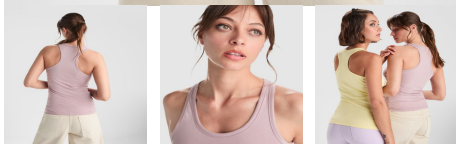

Duo Concept
[CODEDUO]