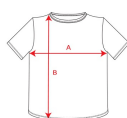

BEAGLE CA6554

DESCRIPTION

Cauruļveida t-krekls ar īsām piedurknēm pieaugušo izmēros un ar sānu vīlēm bērnu izmēros. 1x1 rievots apaļš kakls. Līmēts kakla izgriezums no atbilstoša auduma.

COMPOSITION

100% kokvilna. Būvums: 155 g/m². Pelēkā krāsa 58: 85% kokvilna / 15% viskoze.

REMARKS

*Noņemama etiķete. *Pieejami bērnu izmēri. *Pieejami sieviešu izmēri.

SIZES

Adults: XS · S · M · L · XL · 2XL · 3XL · 4XL · 5XL / Kids: 1/2 · 3/4 · 5/6 · 7/8 · 9/10 · 11/12

SCHEME

QUANTITIES

	Box	Pack
Adults:	100 un.	5 un.
Kids:	100 un.	5 un.

COLORS

SIZES

Adults:	XS	S	M	L	XL	2XL	3XL	4XL	5XL
WIDTH (A)	46cm	49cm	52cm	55cm	58cm	62cm	66cm	70cm	74cm
LONG (B)	66cm	69cm	71cm	73cm	75cm	77cm	79cm	81cm	83cm
Kids:	1/2	3/4	5/6	7/8	9/10	11/12			
WIDTH (A)	29cm	32cm	35cm	38cm	41cm	44cm			
LONG (B)	39cm	43cm	47cm	51cm	55cm	59cm			

CERTIFICATES

www.oeko-tex.com

PRINTING TECHNIQUES AVAILABLE