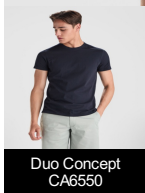

BALI CA6597