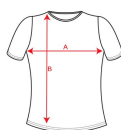

BALI CA6597

DESCRIPTION

piegulošs T-krekls ar īsām piedurknēm un elastānu un konusveida vidukli. Apaļš kakla izgriezums ar saskaņotu auduma apdari.

COMPOSITION

95% kokvilna / 5% elastāns. Bļivums: 200 g/m².

REMARKS

Piegulošs T-krekls ar īsām piedurknēm, elastāna sastāvā un sašaurinātu vidukli. Apaļā izgriezuma kakla izgriezums ar apdari nō tā paša auduma.

SIZES

Adults.: S · M · L · XL · 2XL / :

SCHEME

QUANTITIES

	Box	Pack
Adults:	100 un.	5 un.

COLORS

PRINTING TECHNIQUES AVAILABLE

SIZES

Adults:	S	M	L	XL	2XL
WIDTH (A)	40cm	43cm	46cm	49cm	53cm
LONG (B)	60cm	62cm	64cm	66cm	68cm

CERTIFICATES

www.oeko-tex.com