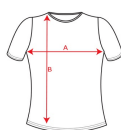

GUADALUPE CA6647

DESCRIPTION

Pieguļošs T-krekls ar īsām piedurknēm un platu, apaļu kakla izgriezumu, kas apgriezts no atbilstoša auduma.

COMPOSITION

100% kokvilna, Bļivums: 155 g/m².

REMARKS

*Noņemamas birkas

SIZES

Adults:: S · M · L · XL · 2XL / :

SCHEME

QUANTITIES

	Box	Pack
Adults:	100 un.	5 un.

COLORS

SIZES

Adults:	S	M	L	XL	2XL
WIDTH (A)	40cm	43cm	46cm	49cm	53cm
LONG (B)	62cm	64cm	66cm	68cm	69cm

PRINTING TECHNIQUES AVAILABLE

Heat transfer printing

Handling

CERTIFICATES

www.oeko-tex.com