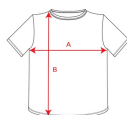

AUSTIN CA6654

DESCRIPTION

Elpojošs tehnisks T-krekls ar raglāna piedurknēm. Sānu paneļi ar pretberzes šuvēm. Tonis tonī apaļš kakla izgriezums un kakla viļes apdare ar lenti.

COMPOSITION

100% kosmosa stila poliesters, 140 g/m².

REMARKS

*Elpojošs, ātri žūstošs dizains. *Tīmekļa vietnē redzamās krāsas var atšķirties atkarībā no jūsu ekrāna. *Ņemama etiķete. *Funkcionāls audums.

SIZES

Adults:: S · M · L · XL · 2XL / Kids:: 4 · 8 · 12 · 16

SCHEME

QUANTITIES

	Box	Pack
Adults:	50 un.	5 un.
Kids:	50 un.	5 un.

COLORS

SIZES

Adults:	S	M	L	XL	2XL
WIDTH (A)	48cm	51cm	54cm	57cm	60cm
LONG (B)	71cm	72cm	73cm	74cm	75cm
Kids:	4	8	12	16	
WIDTH (A)	34cm	38cm	42cm	46cm	
LONG (B)	50cm	55cm	60cm	65cm	

PRINTING TECHNIQUES AVAILABLE

CERTIFICATES