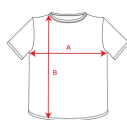

FOX CA6660

DESCRIPTION

Cauruļveida T-krekls ar īsām piedurknēm un marl apdari. 1x1 rievots apaļš kakls. Līmēts kakla izgriezums no atbilstoša auduma.

COMPOSITION

65% poliesters / 35% kokvilna, 150 g/m².

REMARKS

*Noņemama etiķete. *Duo koncepcija.

SIZES

Adults:: S · M · L · XL · 2XL · 3XL / :

SCHEME

QUANTITIES

	Box	Pack
Adults:	100 un.	5 un.

COLORS

PRINTING TECHNIQUES AVAILABLE

Heat transfer printing

Handing printing

SIZES

Adults:	S	M	L	XL	2XL	3XL
WIDTH (A)	49cm	52cm	55cm	58cm	62cm	66cm
LONG (B)	69cm	71cm	73cm	75cm	77cm	79cm

CERTIFICATES

www.oeko-tex.com