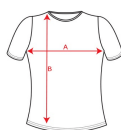

FOX WOMAN CA6661

DESCRIPTION

Nedaudz pieguļošs T-krekls ar īsām piedurknēm vidukītī. 1x1 rievots apaļš kakls. Līmēts kakla izgriezums no atbilstoša auduma.

COMPOSITION

65% poliesters / 35% kokvilna, trikotāža, 150 g/m².

REMARKS

*Noņemama etiķete. *Duo koncepcija.

SIZES

Adults:: S · M · L · XL · 2XL / :

SCHEME

QUANTITIES

	Box	Pack
Adults:	100 un.	5 un.

COLORS

SIZES

Adults:	S	M	L	XL	2XL
WIDTH (A)	45cm	48cm	51cm	54cm	58cm
LONG (B)	62cm	64cm	66cm	68cm	69cm

PRINTING TECHNIQUES AVAILABLE

Heat transfer printing

Handing printing

CERTIFICATES

www.oeko-tex.com