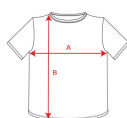

STAFFORD CA6681

DESCRIPTION

Cauruļveida t-krekls ar īsām piedurknēm pieaugušo izmēros un ar sānu vīlēm bērnu izmēros. 1x1 rievots apaļš kakls. Līmēts kakla izgriezums no atbilstoša auduma.

COMPOSITION

100% kokvilna, blīvums: 190 g/m². Pelēkā krāsa 58: 85% kokvilna / 15% viskoze.

REMARKS

*Noņemama etiķete. *Pieejami bērnu izmēri. *Cilindriska forma pieaugušo izmēros un sānu vīles bērnu izmēros.

SIZES

Adults:: S · M · L · XL · 2XL · 3XL · 4XL · 5XL / Kids:: 3/4 · 5/6 · 7/8 · 9/10 · 11/12

SCHEME

QUANTITIES

	Box	Pack
Adults:	50 un.	5 un.
Kids:	100 un.	5 un.

COLORS

SIZES

Adults:	S	M	L	XL	2XL	3XL	4XL	5XL
WIDTH (A)	49cm	52cm	55cm	58cm	62cm	66cm	70cm	74cm
LONG (B)	69cm	71cm	73cm	75cm	77cm	79cm	81cm	84cm
Kids:	3/4	5/6	7/8	9/10	11/12			
WIDTH (A)	32cm	35cm	38cm	42cm	46cm			
LONG (B)	43cm	47cm	51cm	55cm	59cm			

CERTIFICATES

www.oeko-tex.com

PRINTING TECHNIQUES AVAILABLE