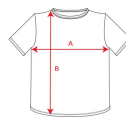

EXPEDITION CA8411

DESCRIPTION

Īsroku T-krekls. · Kontrastējošas pārklājuma detaļas plecu zonā. · Kontrastējoša kakla šuvju pārklājente. · Ārējais Roly WRK marķējums.

COMPOSITION

60% kokvilnas / 40% poliestera, gluds adījums, 160 g/m².

REMARKS

* Removable label.

SIZES

Adults:: S · M · L · XL · 2XL · 3XL / :

SCHEME

QUANTITIES

	Box	Pack
Adults:	50 un.	1 un.

COLORS

PRINTING TECHNIQUES AVAILABLE

SIZES

Adults:	S	M	L	XL	2XL	3XL
WIDTH (A)	49cm	52cm	55cm	58cm	62cm	66cm
LONG (B)	69cm	71cm	73cm	75cm	77cm	79cm

CERTIFICATES

www.oeko-tex.com