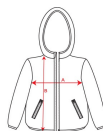

ANGELO CB5088

DESCRIPTION

Vīriēšu un sieviešu vējjakas ar kapuci. Kontrastējoša centrālā rāvējslēdzēja ar aizsargu zoda daļai un rāvējslēdzēja velciņu. Sānu kabatas ar rāvējslēdzēju un atstarojošām apmalēm. Aizmugurējā kabata apgērbta glabāšanai ar „Velcro” aizdari. Kapuce ar tīkla oderi un viļu apmalēm. Apakšmai un piedurkņu gali ar kontrastējošām elastīgām apmalēm.

COMPOSITION

100% poliesters, 60 g/m².

REMARKS

*Nonemama etiķete. *Vējizturīgs dizains. *Izstrādāts, lai nodrošinātu efektīvu aizsardzību pret laikapstākļiem, ar tehnisko konstrukciju, kas ierobežo gaisa plūsmu un garantē uzticamu darbību nelabvēlīgos, mitros apstākļos. *Pieejams bērnu izmēros.

SIZES

Adults:: S · M · L · XL · 2XL / Kids:: 4 · 6 · 8 · 10 · 12 · 14

SCHEME

QUANTITIES

	Box	Pack
Adults:	50 un.	1 un.
Kids:	50 un.	1 un.

COLORS

SIZES

Adults:	S	M	L	XL	2XL	
WIDTH (A)	54cm	57cm	60cm	63cm	66cm	
LONG (B)	65cm	68cm	71cm	74cm	77cm	
Kids:	4	6	8	10	12	14
WIDTH (A)	37cm	40cm	43cm	46cm	49cm	52cm
LONG (B)	44cm	47cm	50cm	53cm	56cm	59cm

PRINTING TECHNIQUES AVAILABLE

Handling