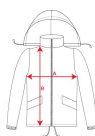

SITKA CB5201

DESCRIPTION

Ūdensnecaurlaidīgs lietismētēlis ar fiksētu kapuci un aizsegu. Divvirzienu priekšējais rāvējslēdzējs, sānu kabatas un termiski noslēgtas šuves. Regulējama savelkama aukla kapucē. Aizmugurējā atvere. Iekšējā piekļuve atkārtotai apstrādei.

COMPOSITION

100% poliestera, PU, 210 g/m².

REMARKS

*Noņemama etiķete. *Ūdensizturīgs modelis *Duo koncepcija.

SIZES

Adults: S · M · L · XL · 2XL · 3XL / :

SCHEME

QUANTITIES

	Box	Pack
Adults:	10 un.	1 un.

COLORS

PRINTING TECHNIQUES AVAILABLE

Handling

SIZES

Adults:	S	M	L	XL	2XL	3XL
WIDTH (A)	57cm	60cm	63cm	66cm	69cm	72cm
LONG (B)	93cm	94cm	95cm	96cm	97cm	98cm