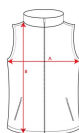

ALMANZOR CC5067

DESCRIPTION

Polsterēta daudzkabataina darba veste ar pagarinātu mugurpusi. · Priekšējais rāvējslēdzējs ar klapi un līplentes aizdari. · Daudzfunkcionāla labās krūšu puses kabata. · Divas priekšējās kabatas ar dubultu piekļuvi (sānu un augšējo), kroku un atloku. · Kabata ar rāvējslēdzēju labajā pusē. · Regulējami roku izgriezumi ar gumiju. · Sānos regulējamas klapes ar spiedpogām. · Kreisā iekšējā kabata ar līplentes aizdari. · Arējais Roly WRK marķējums.

COMPOSITION

No ārpuses: 80% poliesters / 15% kokvilna. Bīvums: 200 g/m². Iekšpusē: 100% poliesters. Bīvums: 170 g/m².

REMARKS

*Wind-proof model.

SIZES

Adults: S · M · L · XL · 2XL · 3XL · 4XL / :

SCHEME

QUANTITIES

	Box	Pack
Adults:	20 un.	1 un.

COLORS

PRINTING TECHNIQUES AVAILABLE

SIZES

Adults:	S	M	L	XL	2XL	3XL	4XL
WIDTH (A)	55cm	58cm	61cm	64cm	67cm	70cm	73cm
LONG (B)	64-70	66-72	68-74	70-76	72-78	74-80	76-82
[LONGFRONT]	64 cm	66 cm	68 cm	70 cm	72 cm	74 cm	76 cm
[LONGBACK]	70 cm	72 cm	74 cm	76 cm	78 cm	80 cm	82 cm

CERTIFICATES