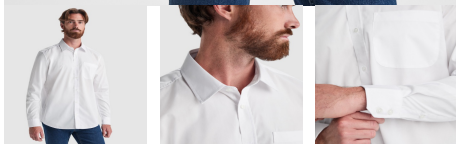

AIFOS L/S CM5504

DESCRIPTION

Garroku kreklis. · Klasiska krekla apkakle. · Plecu šuves pārbīdītas uz priekšu. · Aizmugurējais jūgs. · Kabata kreisajā krūšu pusē. · Plakete ar tonāli pieskaņotām pogām. · Aproces ar dubultu aizdares līniju un ieloci pie aproces klapes ar mazāku pogu. · Noapaļota apakšmala.

COMPOSITION

65% poliesters / 35% kokvilna. Bīvēums: 130 g/m².

REMARKS

*Pieejams sieviešu produkts

SIZES

Adults:: S · M · L · XL · 2XL · 3XL / :

SCHEME

QUANTITIES

	Box	Pack
Adults:	36 un.	1 un.

COLORS

PRINTING TECHNIQUES AVAILABLE

SIZES

Adults:	S	M	L	XL	2XL	3XL
WIDTH (A)	54cm	57cm	59cm	62cm	64cm	67cm
LONG (B)	74cm	76cm	78cm	80cm	82cm	84cm