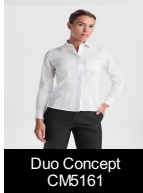

AIFOS L/S CM5504

DESCRIPTION

Garroku kreklis. · Klasiska krekla apkakle. · Plecu šuves pārbīdītas uz priekšu. · Aizmugurējais jūgs. · Kabata kreisajā krūšu pusē. · Plakete ar tonāli pieskaņotām pogām. · Aproces ar dubultu aizdares līniju un ieloci pie aproces klapes ar mazāku pogu. · Noapaļota apakšmala.

COMPOSITION

65% poliesters / 35% kokvilna. Bīvēums: 130 g/m².

REMARKS

*Pieejams sieviešu produkts

SIZES

Adults:: S · M · L · XL · 2XL · 3XL / :