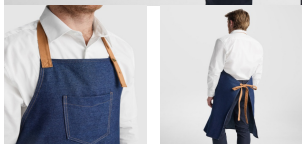

BATALI DE9126

DESCRIPTION

Džinsa garais priekšauts. · Kontrastējoša tvila kakla siksnā ar metāla pogu un trim pogcaurumiem regulēšanai. · Divas kontrastējošas tvila saites jostasvietas pievilksnā. · Centrāla uzšūta krūšu kabata. · Priekšējā kabata ar centrālo šuvi, kas sadala kabatu divās daļās. · Pildspalvas kabata labajā sānā. · Viena iekšējā kabata kreisajā sānā. · Ārējais Roly WRK marķējums.

COMPOSITION

65% kokvilna / 35% poliesters, 250 g/m²

REMARKS

* Modelis pārtikas industrijā strādājošiem * Noņemama birka

SIZES

Adults:: UNICA / :

SCHEME

QUANTITIES

	Box	Pack
Adults:	50 un.	1 un.

COLORS

143

PRINTING TECHNIQUES AVAILABLE

Heat transfer printing

Handling

SIZES

Adults:	UNICA
WIDTH (A)	92cm
LONG (B)	98cm