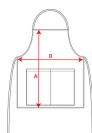

BATALI DE9126

DESCRIPTION

Džinsa garais priekšauts. · Kontrastējoša tvila kakla siksnā ar metāla pogu un trim pogcaurumiem regulēšanai. · Divas kontrastējošas tvila saites jostasvietas pievilksnā. · Centrāla uzšūta krūšu kabata. · Priekšējā kabata ar centrālo šuvi, kas sadala kabatu divās daļās. · Pildspalvas kabata labajā sānā. · Viena iekšējā kabata kreisajā sānā. · Ārējais Roly WRK marķējums.

COMPOSITION

65% kokvilna / 35% poliesters, 250 g/m²

REMARKS

* Modelis pārtikas industrijā strādājošiem * Noņemama birka

SIZES

Adults:: UNICA / :

SCHEME

QUANTITIES

	Box	Pack
Adults:	50 un.	1 un.

COLORS

143

PRINTING TECHNIQUES AVAILABLE

Heat transfer printing

Handling

SIZES

Adults:	UNICA
WIDTH (A)	92cm
LONG (B)	98cm