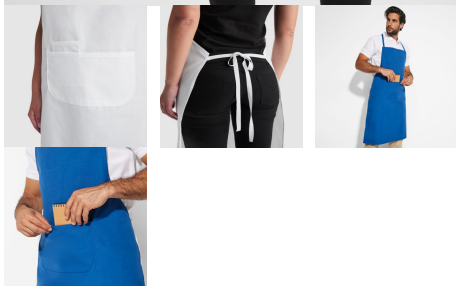

DUCASSE DE9129

DESCRIPTION

Poplīna garais priekšauts. · Fiksēta poliestera kakla siksnā. · Poliestera saites jostasvietas pievilksnāi. · Priekšējā kabata. · Iekšpusē pagarināta kabata.

COMPOSITION

90% poliesteris, 10% kokvilna, 150 g/m²

REMARKS

* Modelis pārtikas nozarē strādājošiem * Noņemama birka

SIZES

Adults:: UNICA / :

SCHEME

QUANTITIES

	Box	Pack
Adults:	100 un.	10 un.

COLORS

SIZES

Adults:	UNICA
WIDTH (A)	65cm
LONG (B)	90cm

PRINTING TECHNIQUES AVAILABLE