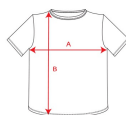

TAURI HV9317

DESCRIPTION

Augstas redzamības īsroku T-krekls, elpojošs. · Poliestera un kokvilnas maisījums ar kokvilnas sajūtu. · Divas segmentētas lentes uz korpusa un viena uz katras piedurknes. · Apkale no tā paša auduma. · Kaka šuvju pārklājente. · Krāsu varianti: vienkāršaini un kombinēti. · Ārējais Roly WRK marķējums. · Mazgāšanas cikls: x25.

COMPOSITION

55% kokvilna 45% poliesters, 170 g/m².

REMARKS

CE atbilstība saskaņā ar šādiem standartiem: EN ISO 13688:2013/A1:2021 EN ISO 20471:2013/A1:2016. I klase: 55221 - 55223 - 52221 - 23221. II klase: 221 - 223.

SIZES

Adults: S · M · L · XL · 2XL · 3XL · 4XL / :

SCHEME

QUANTITIES

	Box	Pack
Adults:	50 un.	1 un.

COLORS

SIZES

Adults:	S	M	L	XL	2XL	3XL	4XL
WIDTH (A)	48cm	51cm	54cm	58cm	62cm	66cm	70cm
LONG (B)	71cm	72cm	73cm	75cm	77cm	79cm	81cm

PRINTING TECHNIQUES AVAILABLE