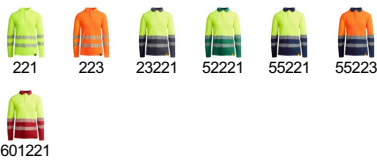

ATRIO LS HV9319

DESCRIPTION

Augstas redzamības garroku polo, elpojošs. · Poliestera un kokvilnas maisījums ar kokvilnas sajūtu. · Divas segmentētas lentes uz korpusa un divas uz piedurknēm. · Aproces un apkakle ar 1x1 rievotu adījumu. · Aizdare ar 3 kontrastkrāsas pogām. · Pēc izvēles krūšu kabata. · Kakla šuvju pārklājente. · Krāsu varianti: vienkrāsaini un kombinēti. · Ārējais Roly WRK marķējums. · Mazgāšanas cikls: x25.

COMPOSITION

55% kokvilna 45% poliesters, 170 g/m².

REMARKS

CE atbilstība saskaņā ar šādiem standartiem: EN ISO 13688:2013/A1:2021. EN ISO 20471:2013/A1:2016. I klase: 55221 - 55223 - 52221 - 23221. II klase: 221 - 223.

SIZES

Adults:: S · M · L · XL · 2XL · 3XL · 4XL / :

SCHEME

QUANTITIES

	Box	Pack
Adults:	25 un.	1 un.

COLORS

SIZES

Adults:	S	M	L	XL	2XL	3XL	4XL
WIDTH (A)	51cm	54cm	57cm	60cm	64cm	68cm	72cm
LONG (B)	69cm	71cm	73cm	75cm	77cm	80cm	82cm

PRINTING TECHNIQUES AVAILABLE