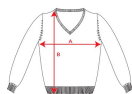

HILUX JE8417

DESCRIPTION

Džemperis ar V-veida kakla izgriezumu. · Smalks adījums. · Aproces un apakšmala no 1x1 rievota adījuma.

COMPOSITION

50% viskoze / 28% poliesteris / 22% poliamīds, GG12

REMARKS

SIZES

Adults:: S · M · L · XL · 2XL · 3XL / :

SCHEME

QUANTITIES

	Box	Pack
Adults:	25 un.	1 un.

COLORS

PRINTING TECHNIQUES AVAILABLE

SIZES

Adults:	S	M	L	XL	2XL	3XL
WIDTH (A)	52cm	55cm	58cm	61cm	64cm	67cm
LONG (B)	68cm	70cm	72cm	74cm	76cm	78cm