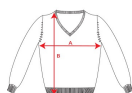

HILUX WOMAN JE8418

DESCRIPTION

Sieviešu džemperis ar V-veida kakla izgriezumu. · Smalks adījums. · Aproces un apakšmala no 1x1 rievota adījuma.

COMPOSITION

50% viskoze / 28% poliesteris / 22% poliamīds, GG12

REMARKS

SIZES

Adults:: S · M · L · XL · 2XL · 3XL / :

SCHEME

QUANTITIES

	Box	Pack
Adults:	25 un.	1 un.

COLORS

PRINTING TECHNIQUES AVAILABLE

SIZES

Adults:	S	M	L	XL	2XL	3XL
WIDTH (A)	48cm	51cm	54cm	57cm	61cm	65cm
LONG (B)	58cm	60cm	62cm	64cm	67cm	70cm