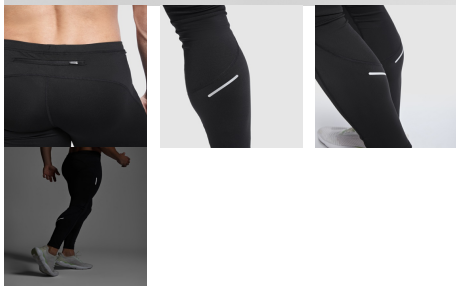

BRISTOL LG0406

DESCRIPTION

Vīriešu elpojoši pilna garuma skriešanas legingi. Elastīga jostasvieta ar regulējamu krūstenisku savilktni. Atstarojošas detaļas. Mini kabata mugurpusē.

COMPOSITION

88% poliesters / 12% elastāns, 280 g/m².

REMARKS

Viegli žāvējams elpojošs audums. *Noņemama birka.

SIZES

Adults:: S · M · L · XL · 2XL / :

QUANTITIES

	Box	Pack
Adults:	50 un.	1 un.

COLORS

02

PRINTING TECHNIQUES AVAILABLE

Heat transfer printing

Handling printing

SIZES

Adults:	S	M	L	XL	2XL
WIDTH (A)	34cm	36cm	38cm	40cm	42cm
LONG (B)	90cm	92cm	94cm	96cm	98cm