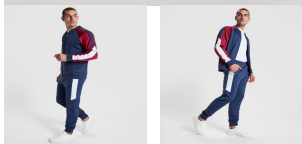

URUS PA0436

DESCRIPTION

Garas sporta bikses. Elastīga jostasvieta un regulējama savilktnē. Sānu kabatas ar rāvējslēdzēju. Kontrastkrāsas sānu josla līdz kājas vidum. Paneļi ceļu zonā. 1x1 rievotas aproces pie potītēm. Divi krāsu varianti saskaņošanai ar GLADIUS jaku.

COMPOSITION

100% birstēts poliestera pikē, 210 g/m².

REMARKS

*Noņemama papīra etiķete. *Stretch pack audums. *Var kombinēt ar biksēm GLADIUS 0435 (pārdodas atsevišķi).

SIZES

Adults:: S · M · L · XL · 2XL · 3XL / Kids:: 4 · 6 · 8 · 10 · 12 · 14 · 16

SCHEME

QUANTITIES

	Box	Pack
Adults:	30 un.	1 un.
Kids:	30 un.	1 un.

COLORS

PRINTING TECHNIQUES AVAILABLE

Heat transfer printing

Handling

SIZES

Adults:	S	M	L	XL	2XL	3XL
WIDTH (A)	38cm	40cm	43cm	46cm	48cm	50cm
LONG (B)	101cm	103cm	105cm	107cm	109cm	110cm

Kids:	4	6	8	10	12	14	16
WIDTH (A)	24cm	26cm	28cm	30cm	32cm	34cm	36cm
LONG (B)	60cm	68cm	76cm	84cm	93cm	97cm	100cm