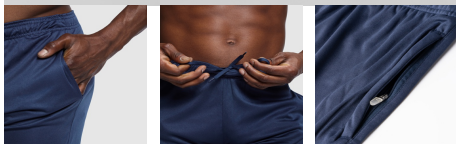

ARGOS PA0460

DESCRIPTION

Šaurā piegriezuma treniņbikses. Elastīga jostasvieta ar iekšējo regulējamo savilktni. Pieaugušo izmēros — sānu kabatas ar rāvējslēdzēju. 1x1 rievotas aproces un rāvējslēdzēji pie potītēm.

COMPOSITION

100% poliesters, 220 g/m².

REMARKS

*Nonemama etiķete. *Pieejams bērnu izmēros. *Katalogā jau 3 gadus. *Atkarībā no pieejamības jūsu pasūtījumā var būt modeļi ar rāvējslēdzēju un bez tā.

SIZES

Adults:: S · M · L · XL · 2XL / Kids:: 4 · 6 · 8 · 10 · 12 · 14 · 16

SCHEME

QUANTITIES

	Box	Pack
Adults:	30 un.	1 un.
Kids:	30 un.	1 un.

COLORS

PRINTING TECHNIQUES AVAILABLE

SIZES

Adults:	S	M	L	XL	2XL
WIDTH (A)	38cm	40cm	42cm	44cm	46cm
LONG (B)	100cm	102cm	104cm	106cm	108cm

Kids:	4	6	8	10	12	14	16
WIDTH (A)	23cm	25cm	27cm	29cm	31cm	33cm	35cm
LONG (B)	63cm	68cm	73cm	78cm	83cm	88cm	93cm