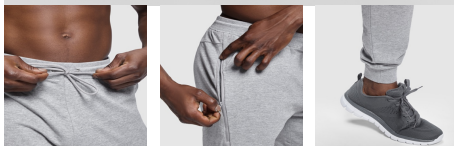

CERLER PA0461

DESCRIPTION

Garas bikses, piegulošas pie potītēm. Elastīga jostasvieta ar regulējamu savilktni un metāla cilpiņām. Sānu kabatas ar rāvējslēdzēju pieaugušo izmēros. Īpaši liela kabata, iestrādāta labajā sānu šuvē, ar apgrieztu rāvējslēdzēju. Šķērspaneļi augšstilbu zonā. 1x1 rievotas aproces pie potītēm. Muguras jūgs.

COMPOSITION

60% kokvilna / 40% poliesters, 280 g/m². Pelēkā krāsa 58: 85% kovilna/ 15% viskoze.

REMARKS

*Noņemama birka. *Priklausomai nuo prienamumo, į jūsu užsakymą gali būti įtraukti modeliai su užsegamomis ir neužsegamomis kišenėmis.

SIZES

Adults:: S · M · L · XL · 2XL / :

SCHEME

QUANTITIES

	Box	Pack
Adults:	30 un.	1 un.

COLORS

PRINTING TECHNIQUES AVAILABLE

Heat transfer printing

Handing printing

SIZES

Adults:	S	M	L	XL	2XL
WIDTH (A)	36cm	38cm	40cm	42cm	44cm
LONG (B)	101cm	103cm	105cm	107cm	108cm