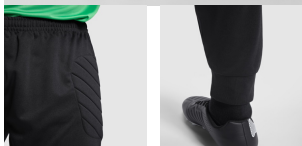

BAYERN PA0552

DESCRIPTION

Elpojošas polsterētas vārtsarga bikses. Polsterēti sānu paneļi. Elastīga jostasvieta un regulējama savilktnē. 1x1 rievotas aproces pie potītēm.

COMPOSITION

100% poliesters, 250 g/m².

REMARKS

*Noņemama etiķete. *Funkcionāls audums. *Elpojošs.

SIZES

Adults:: M · L · XL · 2XL / Kids:: 8 · 12 · 16

SCHEME

QUANTITIES

	Box	Pack
Adults:	25 un.	1 un.
Kids:	25 un.	1 un.

COLORS

02

PRINTING TECHNIQUES AVAILABLE

Heat transfer printing

Handling

SIZES

Adults:	M	L	XL	2XL
WIDTH (A)	35cm	38cm	41cm	44cm
LONG (B)	104cm	106cm	108cm	110cm
Kids:	8	12	16	
WIDTH (A)	29cm	31cm	33cm	
LONG (B)	73cm	78cm	83cm