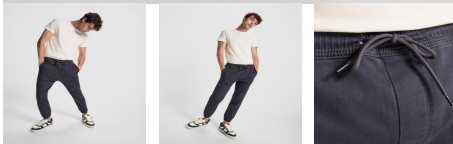

FLEXAR PA6613

DESCRIPTION

Džogeri ar elastīgu jostasvietu un aprocēm. Apaļa toņa aukliņa jostasvietas iekšpusē. Sānos kabatas un viena aizmugurē atlocīta kabata. Dekoratīvas šauriņas ceļgalu līmenī.

COMPOSITION

81% kokvilna, 18% poliesters, 1% elastāns, 390 g/m².

REMARKS

*Noņemama papīra etiķete. *Unisex. *Stretch audums.

SIZES

Adults: XS · S · M · L · XL · 2XL · 3XL / :

SCHEME

QUANTITIES

Adults:

Box	Pack
25 un.	1 un.

COLORS

PRINTING TECHNIQUES AVAILABLE

Heat transfer printing

Handling

SIZES

Adults:	XS	S	M	L	XL	2XL	3XL
WIDTH (A)	36cm	38cm	40cm	42cm	44cm	46cm	48cm
LONG (B)	98cm	100cm	100cm	101cm	103cm	105cm	107cm