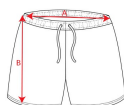

DORTMUND PA6688

DESCRIPTION

Elpojoši sporta šorti. Elastīga jostasvieta un regulējama savilktnē. Sānu šķēlumi.

COMPOSITION

100% poliesters, 140 g/m².

REMARKS

Pieejams bērnu izmēros. *Noņemama etiķete. *Funkcionāls audums. *Elpojošs.

SIZES

Adults:: S · M · L · XL · 2XL / Kids:: 4 · 8 · 12 · 16

SCHEME

QUANTITIES

	Box	Pack
Adults:	50 un.	1 un.
Kids:	50 un.	1 un.

COLORS

PRINTING TECHNIQUES AVAILABLE

SIZES

Adults:	S	M	L	XL	2XL
WIDTH (A)	35cm	37cm	39cm	42cm	45cm
LONG (B)	44cm	46cm	48cm	50cm	52cm
Kids:	4	8	12	16	
WIDTH (A)	26cm	28cm	30cm	32cm	
LONG (B)	37cm	39cm	41cm	43cm	

CERTIFICATES