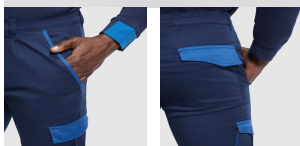

TROOPER PA8408