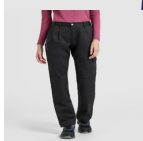

DAILY PA9100