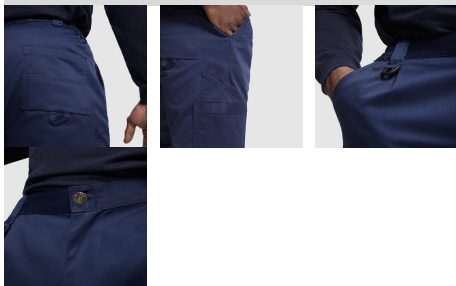

PROTECT PA9108

DESCRIPTION

Garās daudzkabatainās bikses ar personalizētu metāla pogu. · Izturīgs audums, dubults pastiprinājums ceļgalos. · Šānos elastīga jostasvieta ar jostas cilpām; labajā pusē — cilpa ar plastmasas gredzenu. · Divas priekšējās gūžu kabatas ar apmalojumu no tā paša auduma. · Iekšējā kabata ar rāvējslēdzēju labās priekšējās kabatas iekšpusē. · Divas aizmugurējās uzšūtās kabatas ar divām cilpām no tā paša auduma. · Kreisajā kājā cargo kabata ar atloku un līplentes aizdari un viena cilpa no tā paša auduma. · Daudzfunkcionāla kabata labajā kājā. · Ārējais Roly WRK marķējums.

COMPOSITION

65% poliesters / 35% kokvilna. Būvums: 245 g/m².

REMARKS

*Augsta kvalitāte

SIZES

Adults:: 38 · 40 · 42 · 44 · 46 · 48 · 50 · 52 · 54 · 56 · 58 · 60 / :

SCHEME

QUANTITIES

	Box	Pack
Adults:	25 un.	1 un.

COLORS

02

55

PRINTING TECHNIQUES AVAILABLE

Heat transfer printing

Handling

SIZES

Adults:	38	40	42	44	46	48	50	52	54
WIDTH (A)	36cm	38cm	40cm	42cm	44cm	46cm	48cm	50cm	52cm
LONG (B)	106cm	106cm	107cm	107cm	108cm	108cm	109cm	109cm	110cm
Adults:	56		58		60				
WIDTH (A)	54cm		56cm		58cm				
LONG (B)	110cm		110cm		110cm				

CERTIFICATES

www.oeko-tex.com